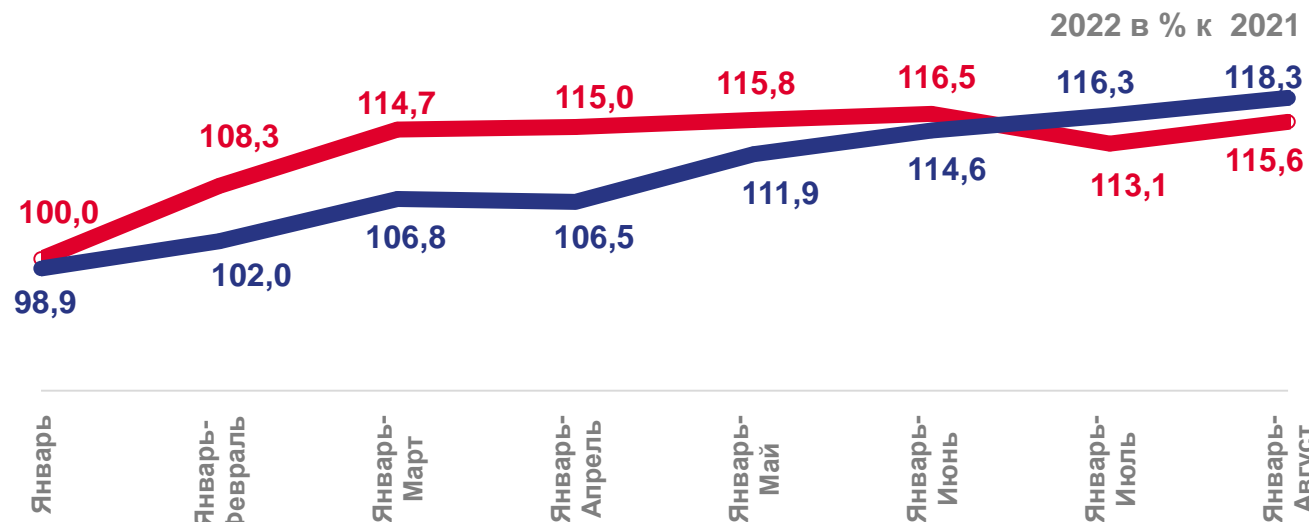

# РАБОТА АВТОМОБИЛЬНОГО ТРАНСПОРТА

ЯНВАРЬ-АВГУСТ 2022г.

Перевезено грузов

**20,9** млн тонн

Грузооборот

**1 876,6** млн т-км

■ Перевезено грузов

■ Грузооборот

Перевезено пассажиров

**65,8** млн человек

Пассажирооборот

**580,7** млн пасс-км

■ Перевезено пассажиров

■ Пассажирооборот